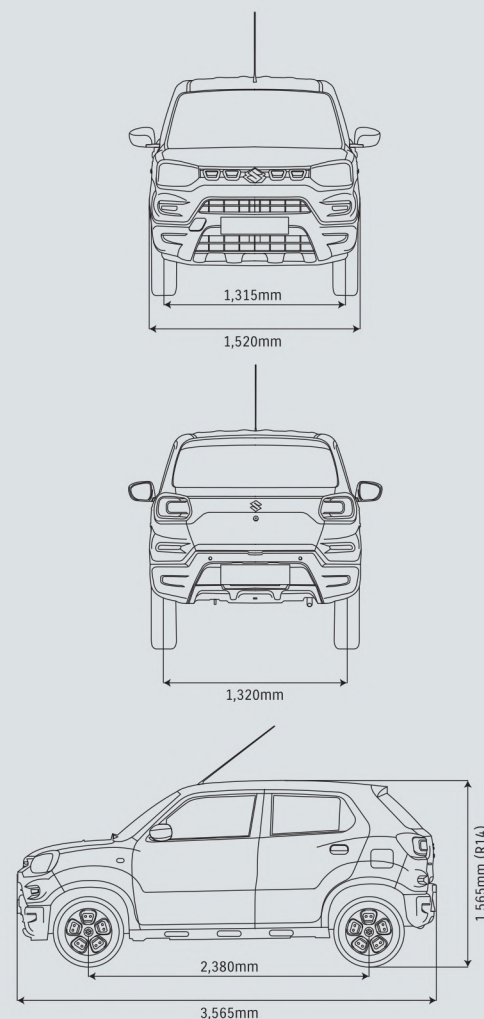

Way of Life!

NUEVO
S-PRESSO

S-PRESSO

DIMENSIONES:

VERSIONES	S-PRESSO	
	GA MT BUA1C2U00049600	GL MT BUA1C2T00029600
DIMENSIONES		
Longitud total (mm)		3,565
Ancho total (mm)		1,520
Altura total (mm)	1,550	1,565
Distancia entre ejes (mm)		2,380
Trocha delantera (mm)		1,315
Trocha trasera (mm)		1,320
Despeje libre al piso (mm)	165	180
Radio mínimo de giro (mt)		4.5
Peso neto (kg)	750	770
Peso bruto (kg)		1,170
MOTOR		
N° de Válvulas		12
N° de Cilindros		3
Cilindrada (cc)		998
Potencia máxima		67 hp @ 5,500 rpm
Torque máximo		90 Nm @ 3,500 rpm
Diámetro x carrera (mm)		73 x 79,5
Relación de compresión		11.0 : 1
Inyección gasolina		Inyección Multipunto
Tracción		Delantera
Dirección		Piñón y cremallera con asistencia eléctrica
Suspensión delantera		McPherson
Suspensión trasera		Barra de torsión con resortes
Neumáticos de servicio	145/80R13	165/70R14
Neumáticos de repuesto	145/80R13	165/70R14
TRANSMISIÓN		
Tipo		5MT
Relación de engranajes:	1ª	3,545
	2ª	1,905
	3ª	1,280
	4ª	0,967
	5ª	0,784
Reversa		3,273
Relación final		4,389
SEGURIDAD		
Frenos delanteros		Discos ventilados
Frenos traseros		Tambores
Sistema de frenos		ABS
Sensores de estacionamiento		S
Doble airbag frontal		S
Alerta de olvido de cinturón de seguridad para conductor y copiloto		S
Seguro niños puertas traseras		S
Cinturones delanteros de 3 puntos		S
Cinturones traseros de 3 puntos (x2), dos puntos (central)		S
Bloqueo de puertas con control remoto	-	S
ISOFIX		S
Inmovilizador antirrobo		S
INTERIOR		
Aire acondicionado		S
Equipo multimedia (Pantalla tactil 6.75", Bluetooth, puertos USB y Aux)		S
Porta vasos x2		S
Porta botellas x2		S
Parlantes x2		S
Apertura remota de tapa de gasolina		S
Apertura remota de puerta de maleta		S
Conector accesorio interior 12V	-	S
Cierre centralizado	-	S
Eleva lunas delantero eléctrico	-	S
EXTERIOR		
Luces (Multi reflector halógenas)		S
Espejos retrovisores negros	S	-
Espejos retrovisores color de la carrocería	-	S
Parachoques negro		S
Manijas negras	S	-
Manijas color carrocería	-	S
CAPACIDADES		
Asientos		5
Depósito de combustible (lts)		27
Capacidad de maleta con repisa para paquetes (lt)		239